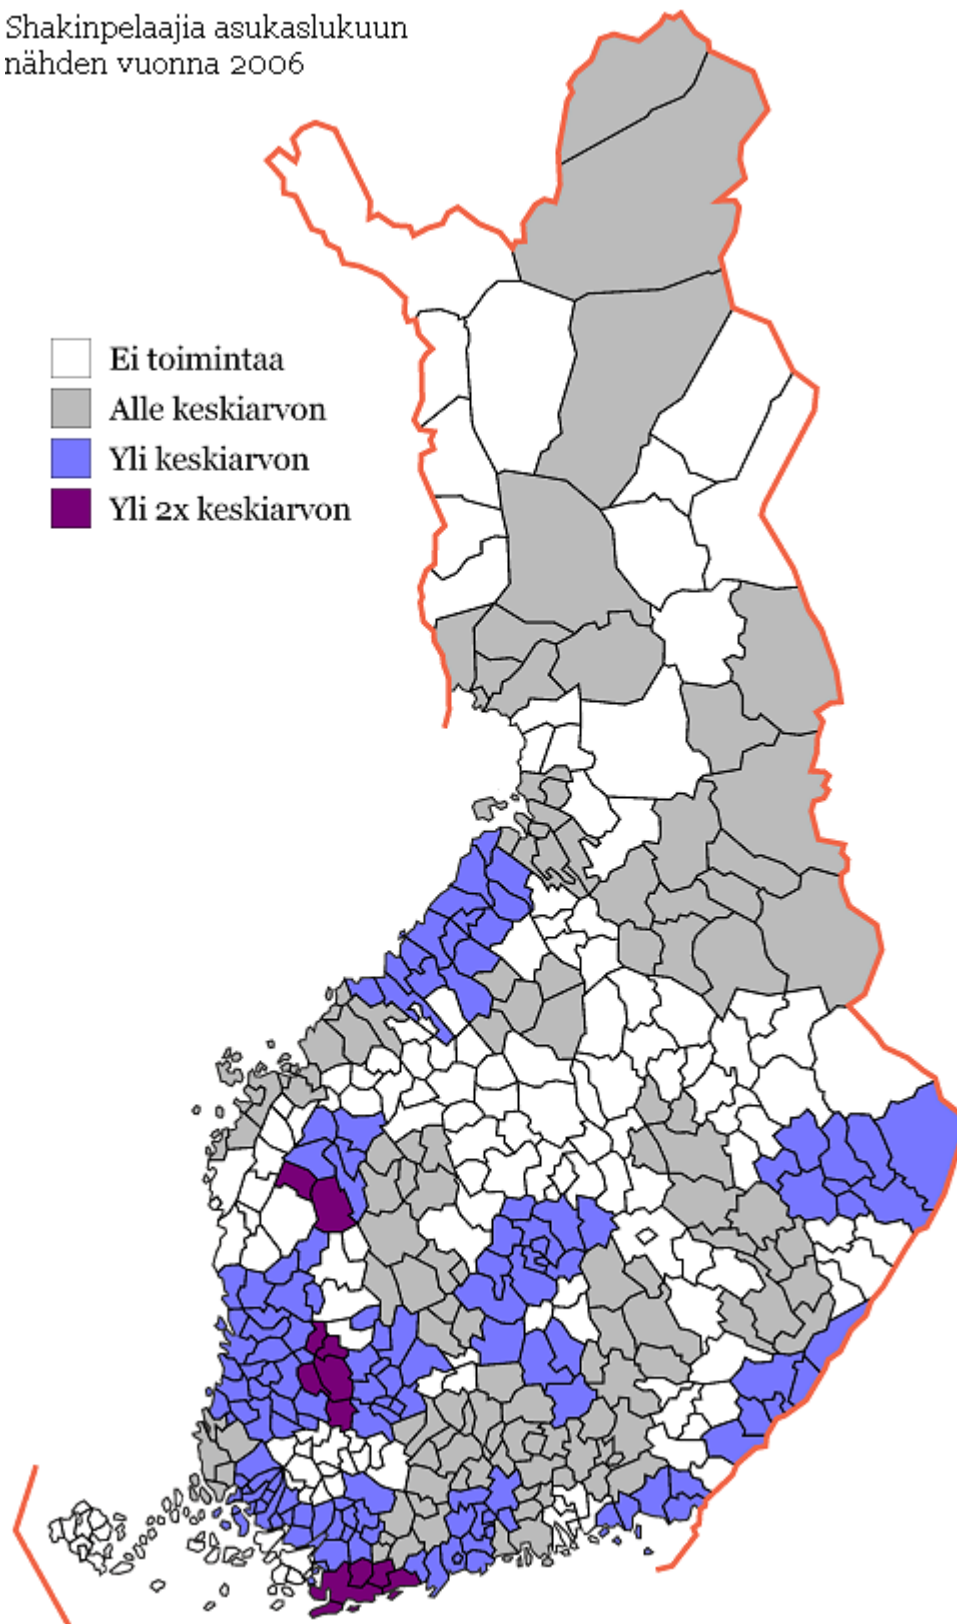

Shakinpelaajia asukaslukuun
nähten vuonna 2006